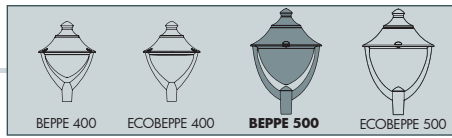

EKTOR 6000/BEPPE500
P60.384.000

600

Pcs 1
Kg 84,1
mc 1,41

6735

400

EKTOR 5000/BEPPE500 P60.377.000	AKILLE 5000/BEPPE500 P60.427.000
Pcs 1 Kg 54,6 mc 0,48	
EKTOR 4500/BEPPE500 P60.374.000	AKILLE 4500/BEPPE500 P60.424.000
Pcs 1 Kg 49,1 mc 0,46	

600

600

5735
5235

EKTOR5000

AKILLE4500

Ø 265

EKTOR 4000/BEPPE500 P60.371.000	AKILLE 4000/BEPPE500 P60.421.000
Pcs 1 Kg 43,6 mc 0,43	
EKTOR 3500/BEPPE500 P60.367.000	AKILLE 3500/BEPPE500 P60.417.000
Pcs 1 Kg 40,2 mc 0,40	
EKTOR 3000/BEPPE500 P60.364.000	AKILLE 3000/BEPPE500 P60.414.000
Pcs 1 Kg 36,8 mc 0,38	

600

600

600

4735
4235
3735

EKTOR4000

AKILLE3500

Ø 265

BEPPE500
P60.000

600

Pcs 1
Kg 9,1
mc 0,20

850

Ø 60

PILAR/BEPPE500
P60.253

920

Pcs 1
Kg 11,1
mc 0,24

1250

NEW LOT/BEPPE500
P60.115

600

Pcs 1
Kg 9,4
mc 0,21

960